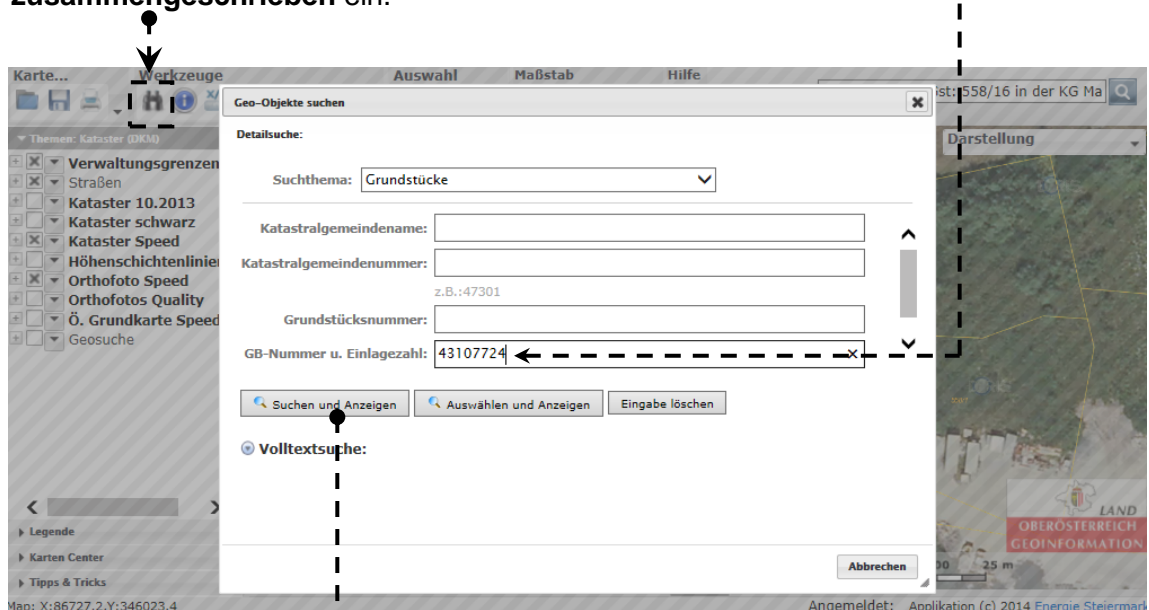

DETAILSUCHE (MEHRERE OBJEKTE)

Beispiel:
EZ 724; Grundbuch 43107

1

Mit einem Klick auf das Symbol „*Fernglas*“ wird die Suche gestartet.

Es öffnet sich das Fenster „*Suchthema*“. Wählen Sie in der Kategorie "*DKM*" den Eintrag „*Grundstücke*“ aus.

Geben Sie im vorgegebenen Feld die *Grundbuchnummer* und *Einlagezahl* **zusammengeschrieben** ein.

Klicken Sie auf „*Suchen und Anzeigen*“.

Hinweis: Bitte beachten Sie, dass die Grundstücksinformationen nicht tagesaktuell sind, sondern die Daten vom Oktober des letzten Jahres stammen.

2

Im Kartenfenster werden alle Grundstücke, die sich unter dieser Einlagezahl befinden, mit einer **hellblau blinkenden** Markierung dargestellt (auch die Überlandgrundstücke, siehe Begriffsbestimmungen).