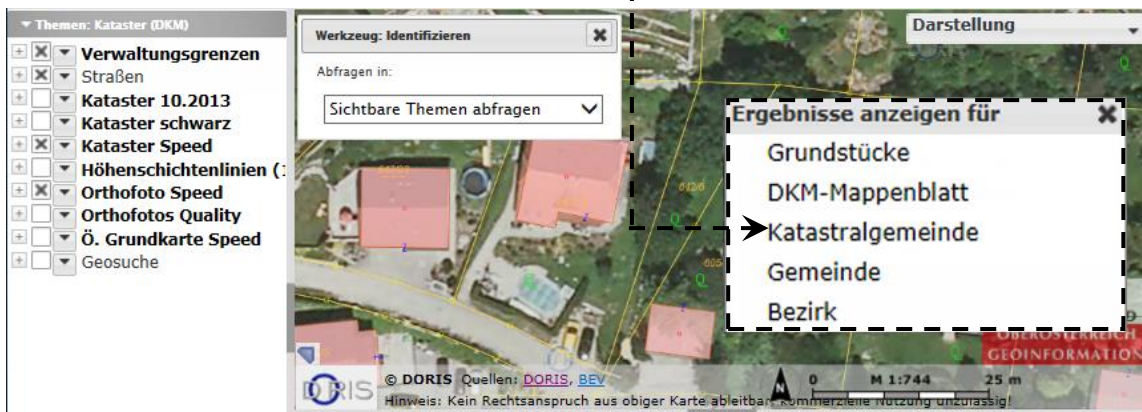

INFOABFRAGE (NICHT SICHTBARE THEMEN)

1

Wie auch bei der Infoabfrage (Sichtbare Themen) aktiviert man den blau-weißen Knopf „Sichtbare Themen identifizieren“ und klickt als nächstes in die Karte oder zieht mit der linken Maustaste in der Karte ein Fenster auf, das gelb hinterlegt ist.

ACHTUNG:

Eine Ausnahme bildet hier die „Kataster (DKM)“ – Applikation! Obwohl man die DKM in der Karte sieht gilt diese nicht als „sichtbares Thema“, da es sich um eine „Zusammengerechnete“ Darstellung handelt. Schalten Sie „Kataster 10.2013“ ein um die Grundstücke abzufragen.

3

Nun werden Ihnen alle Grundstücke, die innerhalb des Rahmens liegen im Kartenfenster blau blinkend und unter dem Kartenfenster in Listenform dargestellt.

Themen: Kataster (DKM)

- Verwaltungsgrenzen
- Straßen
- Kataster 10.2013
- Kataster schwarz
- Kataster Speed
- Höhengschichtenlinien (:
- Orthofoto Speed
- Orthofotos Quality
- Ö. Grundkarte Speed
- Geosuche